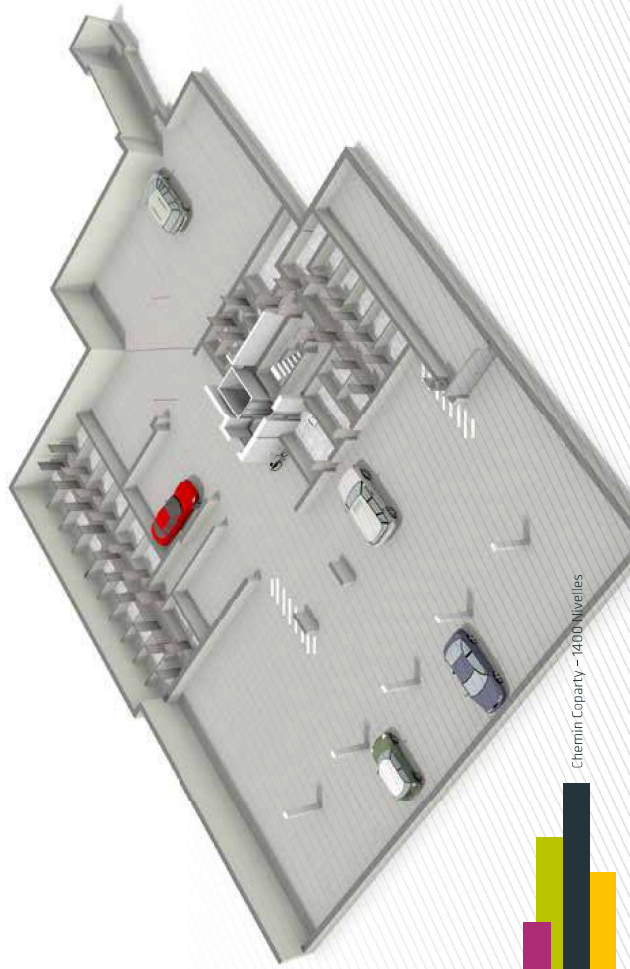

Des emplacements de parking et des caves bien pensées pour un sous-sol agréable et ergonomique.

Une visite sur notre site internet pour découvrir les plans de votre appartement en 2D et en 3D : www.residence-les-platanes.be

M. et Mme V.
de Nivelles

Les "shoebox" : la possibilité de voir votre futur appartement dans toute sa grandeur.

Les appartements 1.2, 2.2, 3.2 et 4.2 et leur espace de vie vu au carré !